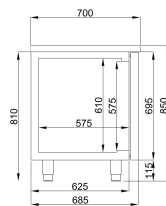

700 KOELWERKBANK 12 LADEN ENERGY LINE

SKU:

7489.5585

EAN code	7422242937921	Type	Energy Line
Breedte (mm)	2330	Diepte (mm)	700
Hoogte (mm)	850	Materiaal	Rvs 430
Gewicht bruto (kg)	205	Bijzonderheden	De laden zijn niet zelfsluitend.
Spanning (Volt)	230	Frequentie (Hz)	50
El. vermogen(kW)	0,308	Koelmiddel	R 290
Temp.bereik(°C)	-2/+8	Aantal geleidersets	8
Aantal roosters	2	Geleiderafstand (mm)	Variabel 40/80/10
Inh. Bruto (Ltr)	632	Inh. aantal GN	1/1
Type Koeling	Geforceerd	Aantal laden	12
Geluidsniveau (dB)	40	Ontdooisysteem	Automatisch
Max. omg. temp.(°C)	43	Isolatiedikte (mm)	50
Energielabel	B	Merk	COMBISTEEL
Stekkerklaar	Ja		