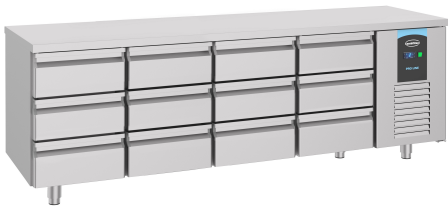

700 KOELWERKBANK 12 LADEN ENERGY LINE

SKU:

7489.5585

EAN code	7422242937921	Type	Energy Line
Breedte (mm)	2330	Diepte (mm)	700
Hoogte (mm)	850	Materiaal	Rvs 430
Gewicht bruto (kg)	205	Bijzonderheden	De laden zijn niet zelfsluitend.
Spanning (Volt)	230	Frequentie (Hz)	50
El. vermogen(kW)	0,308	Koelmiddel	R 290
Temp.bereik(°C)	-2/+8	Aantal geleidersets	8
Aantal roosters	2	Geleiderafstand (mm)	Variabel 40/80/10
Inh. Bruto (Ltr)	632	Inh. aantal GN	1/1
Type Koeling	Geforceerd	Aantal laden	12
Geluidsniveau (dB)	40	Ontdooisysteem	Automatisch
Max. omg. temp.(°C)	43	Isolatiedikte (mm)	50
Energielabel	B	Merk	COMBISTEEL
Stekkerklaar	Ja		